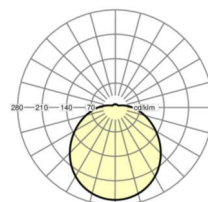

Механика

цвет корпуса	белый стандартный для электротехники RAL 9016
размеры (LxWxH/DxH)	477mm x 160mm
вес (нетто)	2.1kg
Кабельный ввод KE	см. Руководство по монтажу
Вид монтажа	Потолочная одиночная установка, установка на стене

размеры

H	160 mm	Высота
D	477 mm	Диаметр
A1	250 mm	Расстояние между точками крепежа при одиночной установке
A2	354 mm	Расстояние между точками крепежа, 1-й светильник световой полосы

DEEP-LINK

<https://www.regiolux.de/ru/article/25316184111>